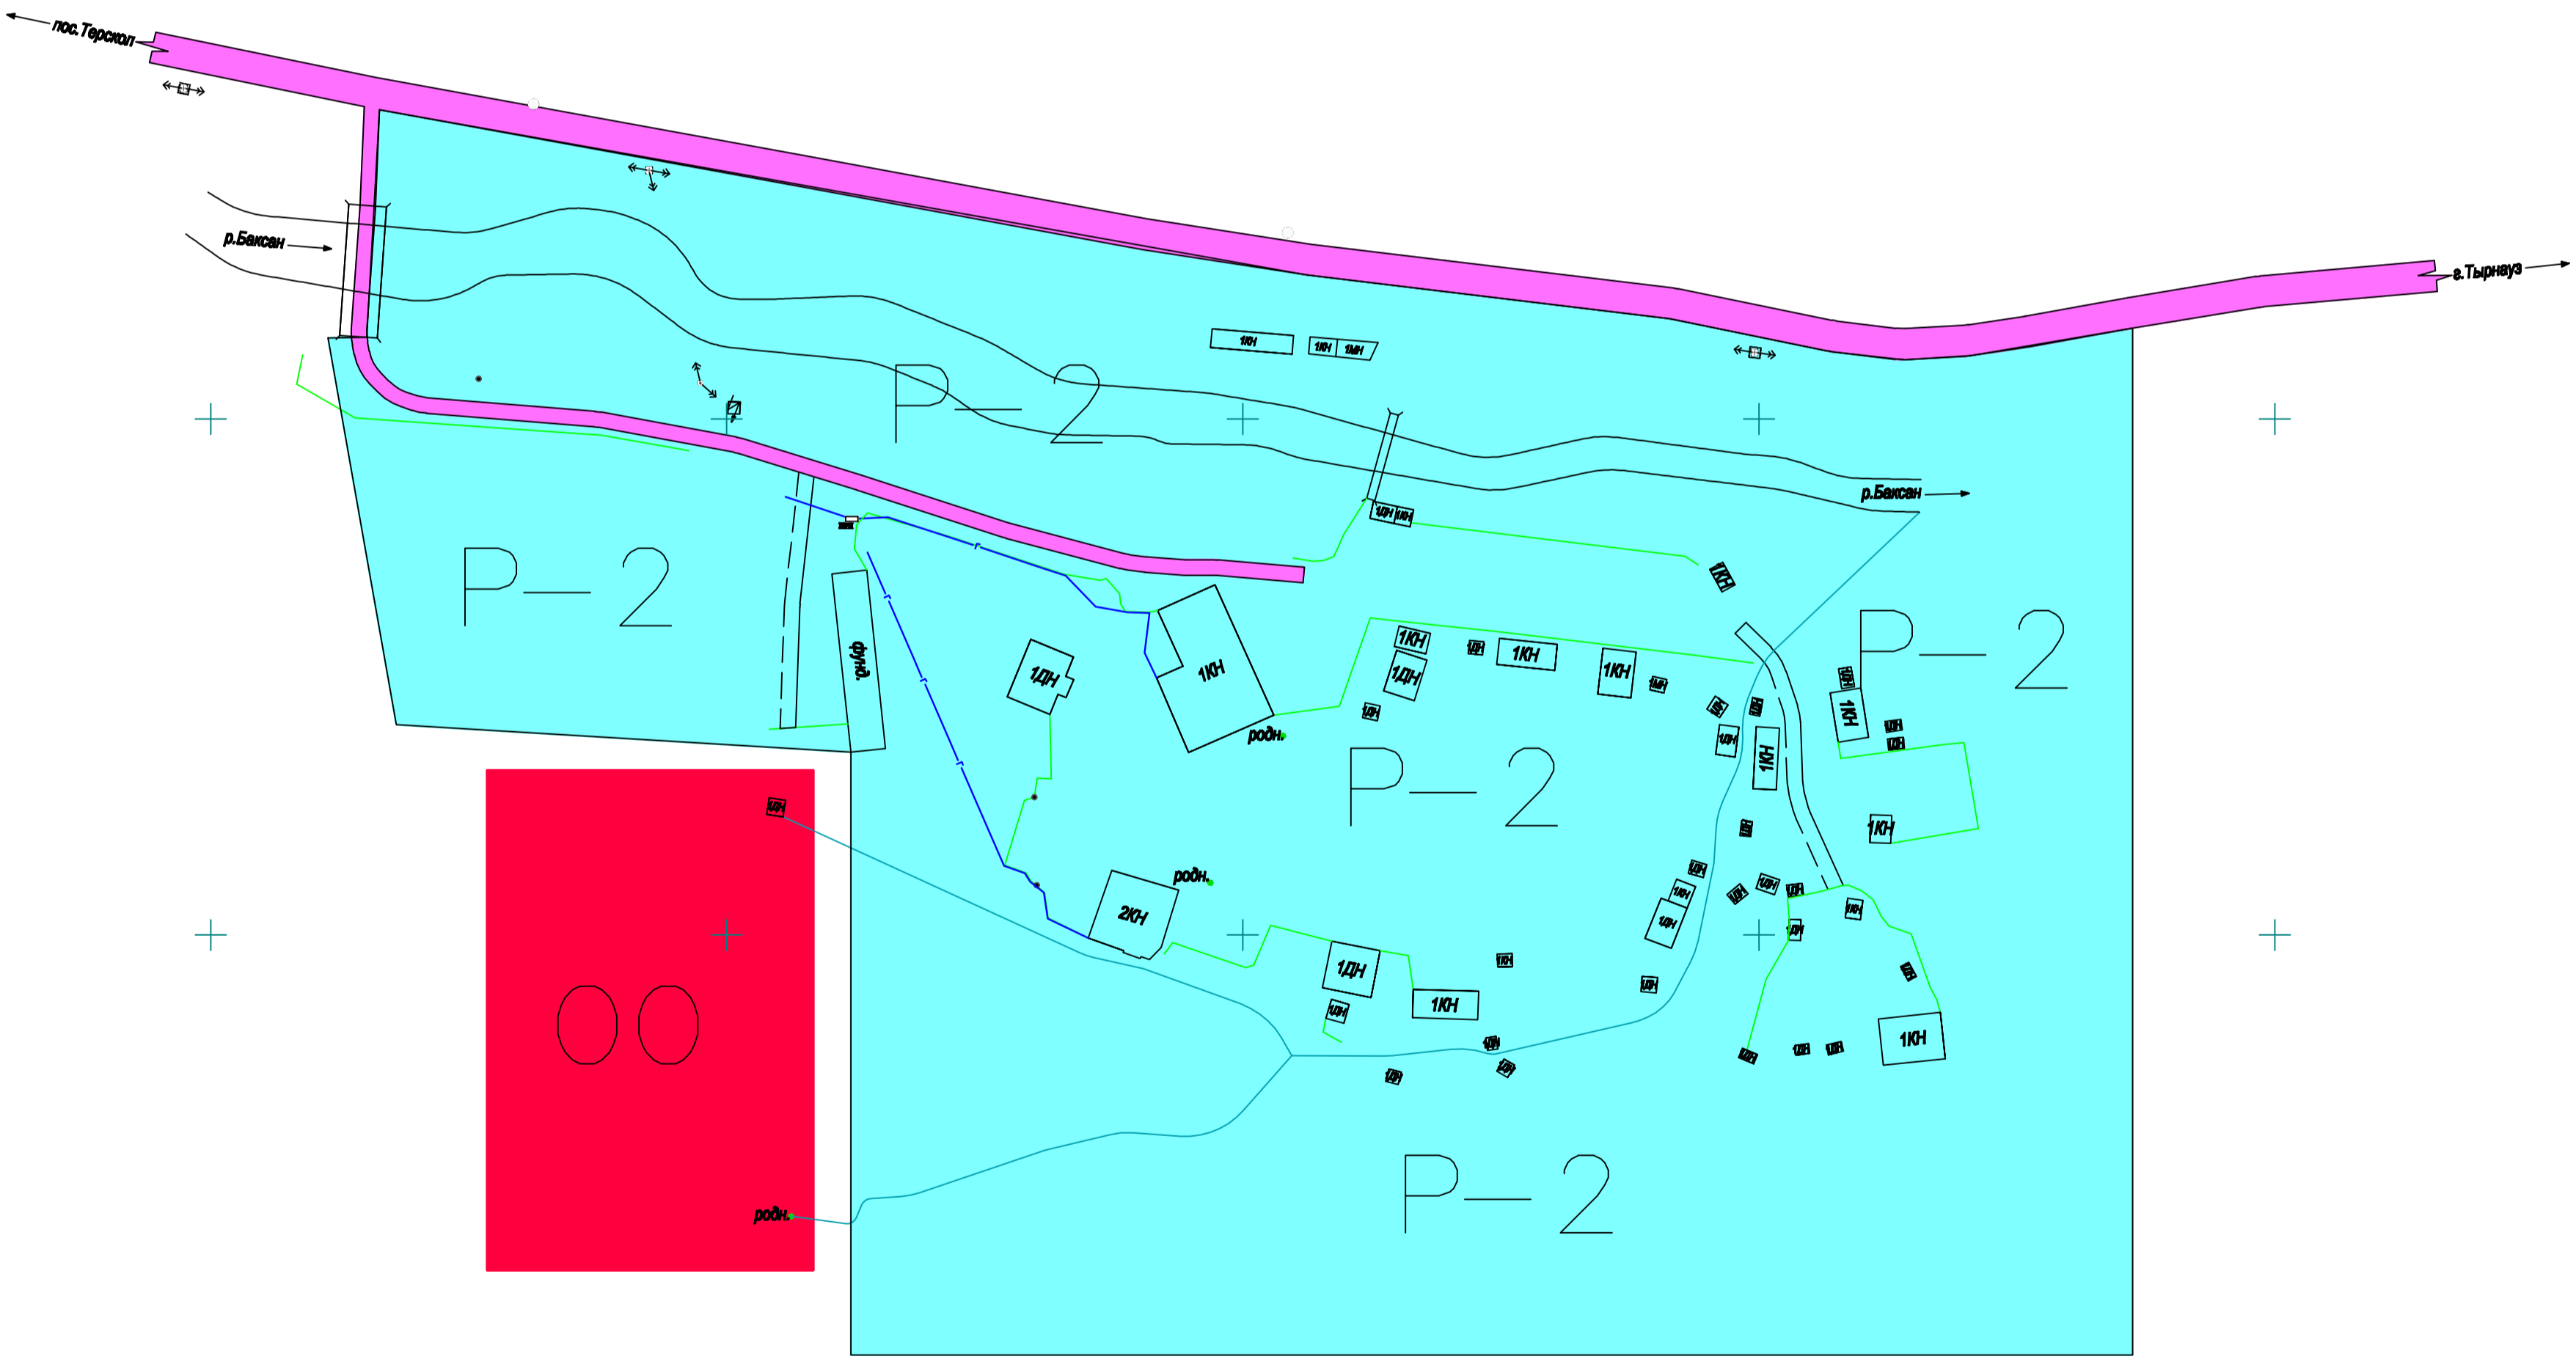

пол. Нарзанов

184400 480400

185000 480400

184400 480000

185000 480000

P-2  Озелененные территории общего пользования

OO  Зоны особо охраняемых территорий и объектов